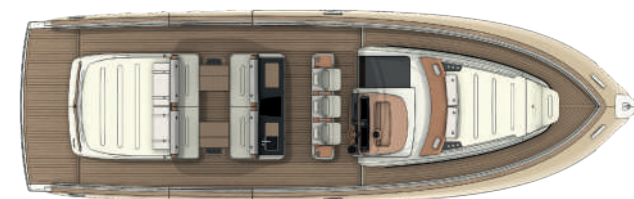

Scopri di più su
TT 460

Complete your
TT 460 Experience

Caratteristiche Tecniche / Technical Specs

Lunghezza fuori tutto / Length overall	14,27 m
Larghezza massima fuori tutto / Maximum beam	4,43 m
Altezza massima / Maximum height	4,5 m
Peso / Weight	14,8 t
Portata massima / Capacity	1600 kg
Numero massimo di persone / Person capacity	14
Potenza consentita / Permitted power	960 hp (Volvo Penta 2 x IPS 650)
Design / Design	Christian Grande

Main Deck

Lower Deck

V01

V02