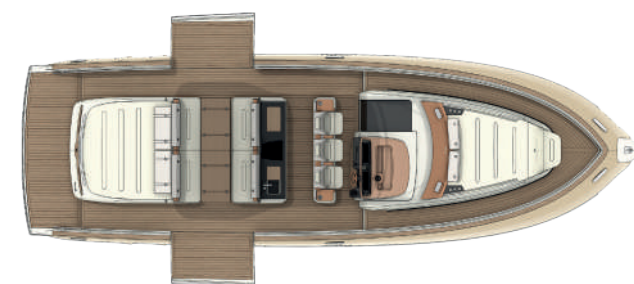

## Caratteristiche Tecniche / Technical Specs

Lunghezza fuori tutto / Length overall	14,27 m
Larghezza massima fuori tutto / Maximum beam	4,43 m
Altezza massima / Maximum height	4,5 m
Peso / Weight	14,8 t
Portata massima / Capacity	1600 kg
Numero massimo di persone / Person capacity	14
Potenza consentita / Permitted power	960 hp (Volvo Penta 2 x IPS 650)
Design / Design	Christian Grande

## Main Deck